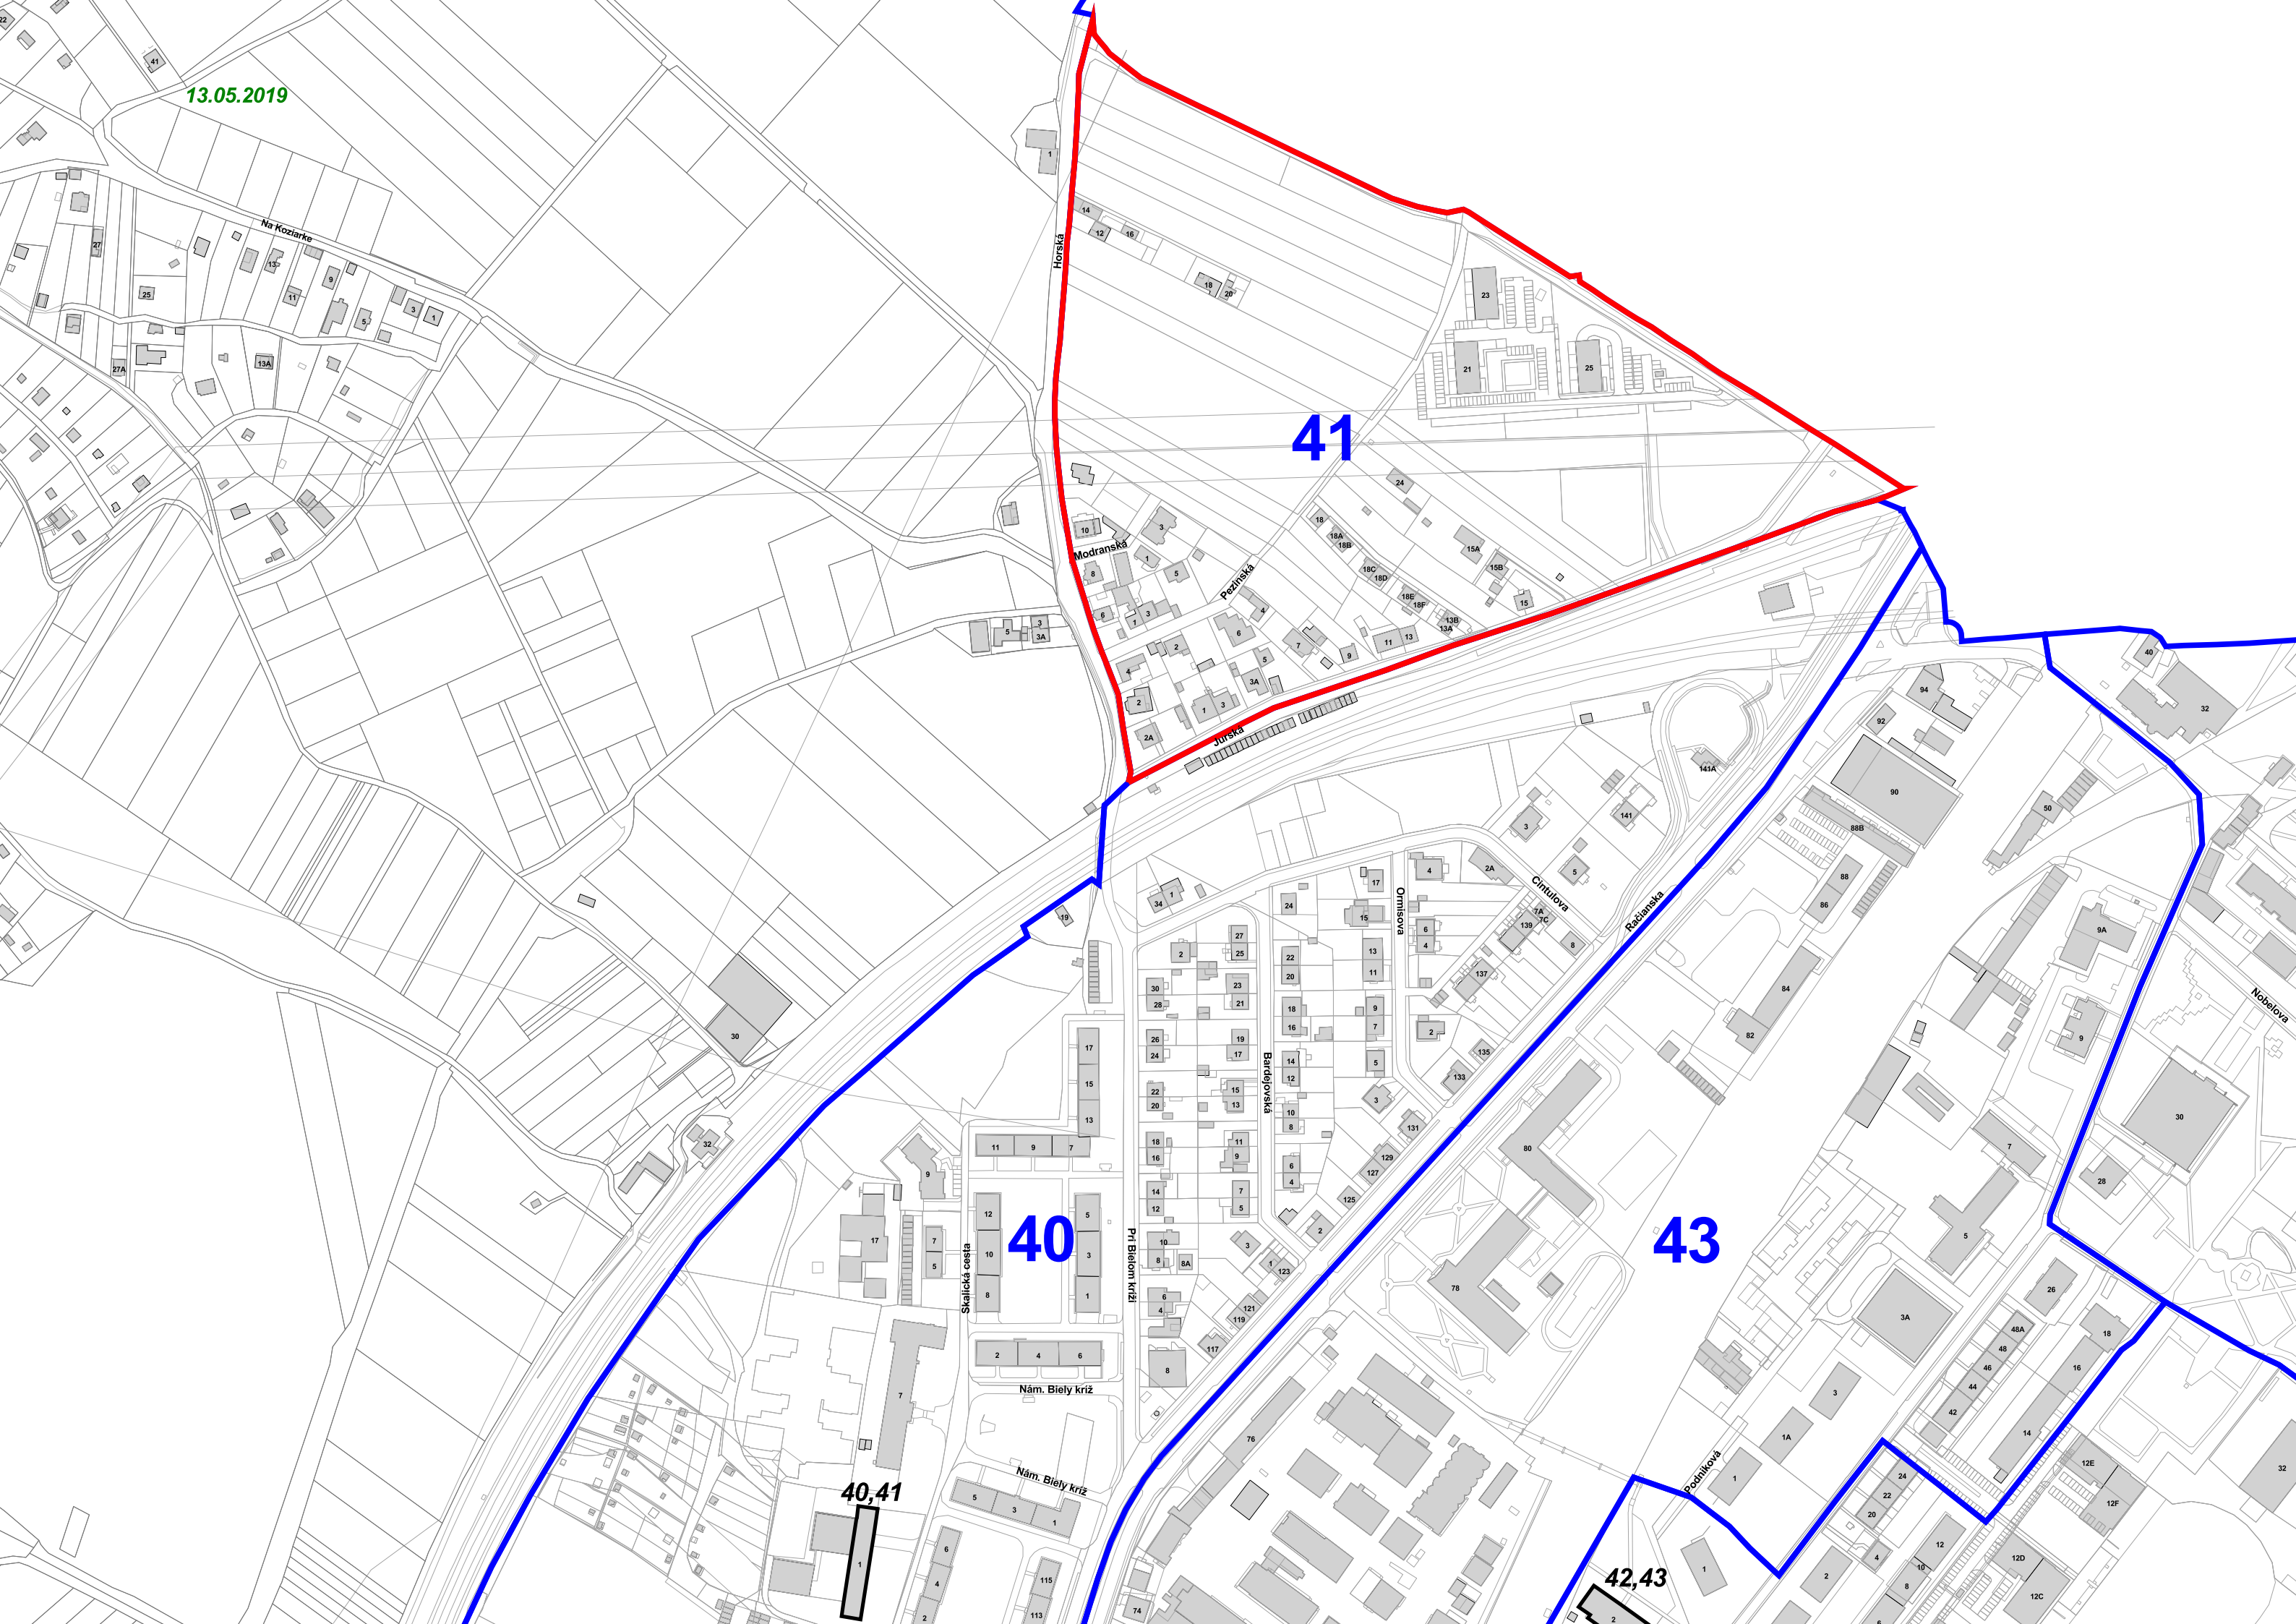

13.05.2019

41

40

43

40,41

42,43

Na Koziarke

Horská

Modranská

Poznaňská

Jurská

Skalická cesta

Pri Bielom kríži

Nám. Biely kríž

Nám. Biely kríž

Cintulová