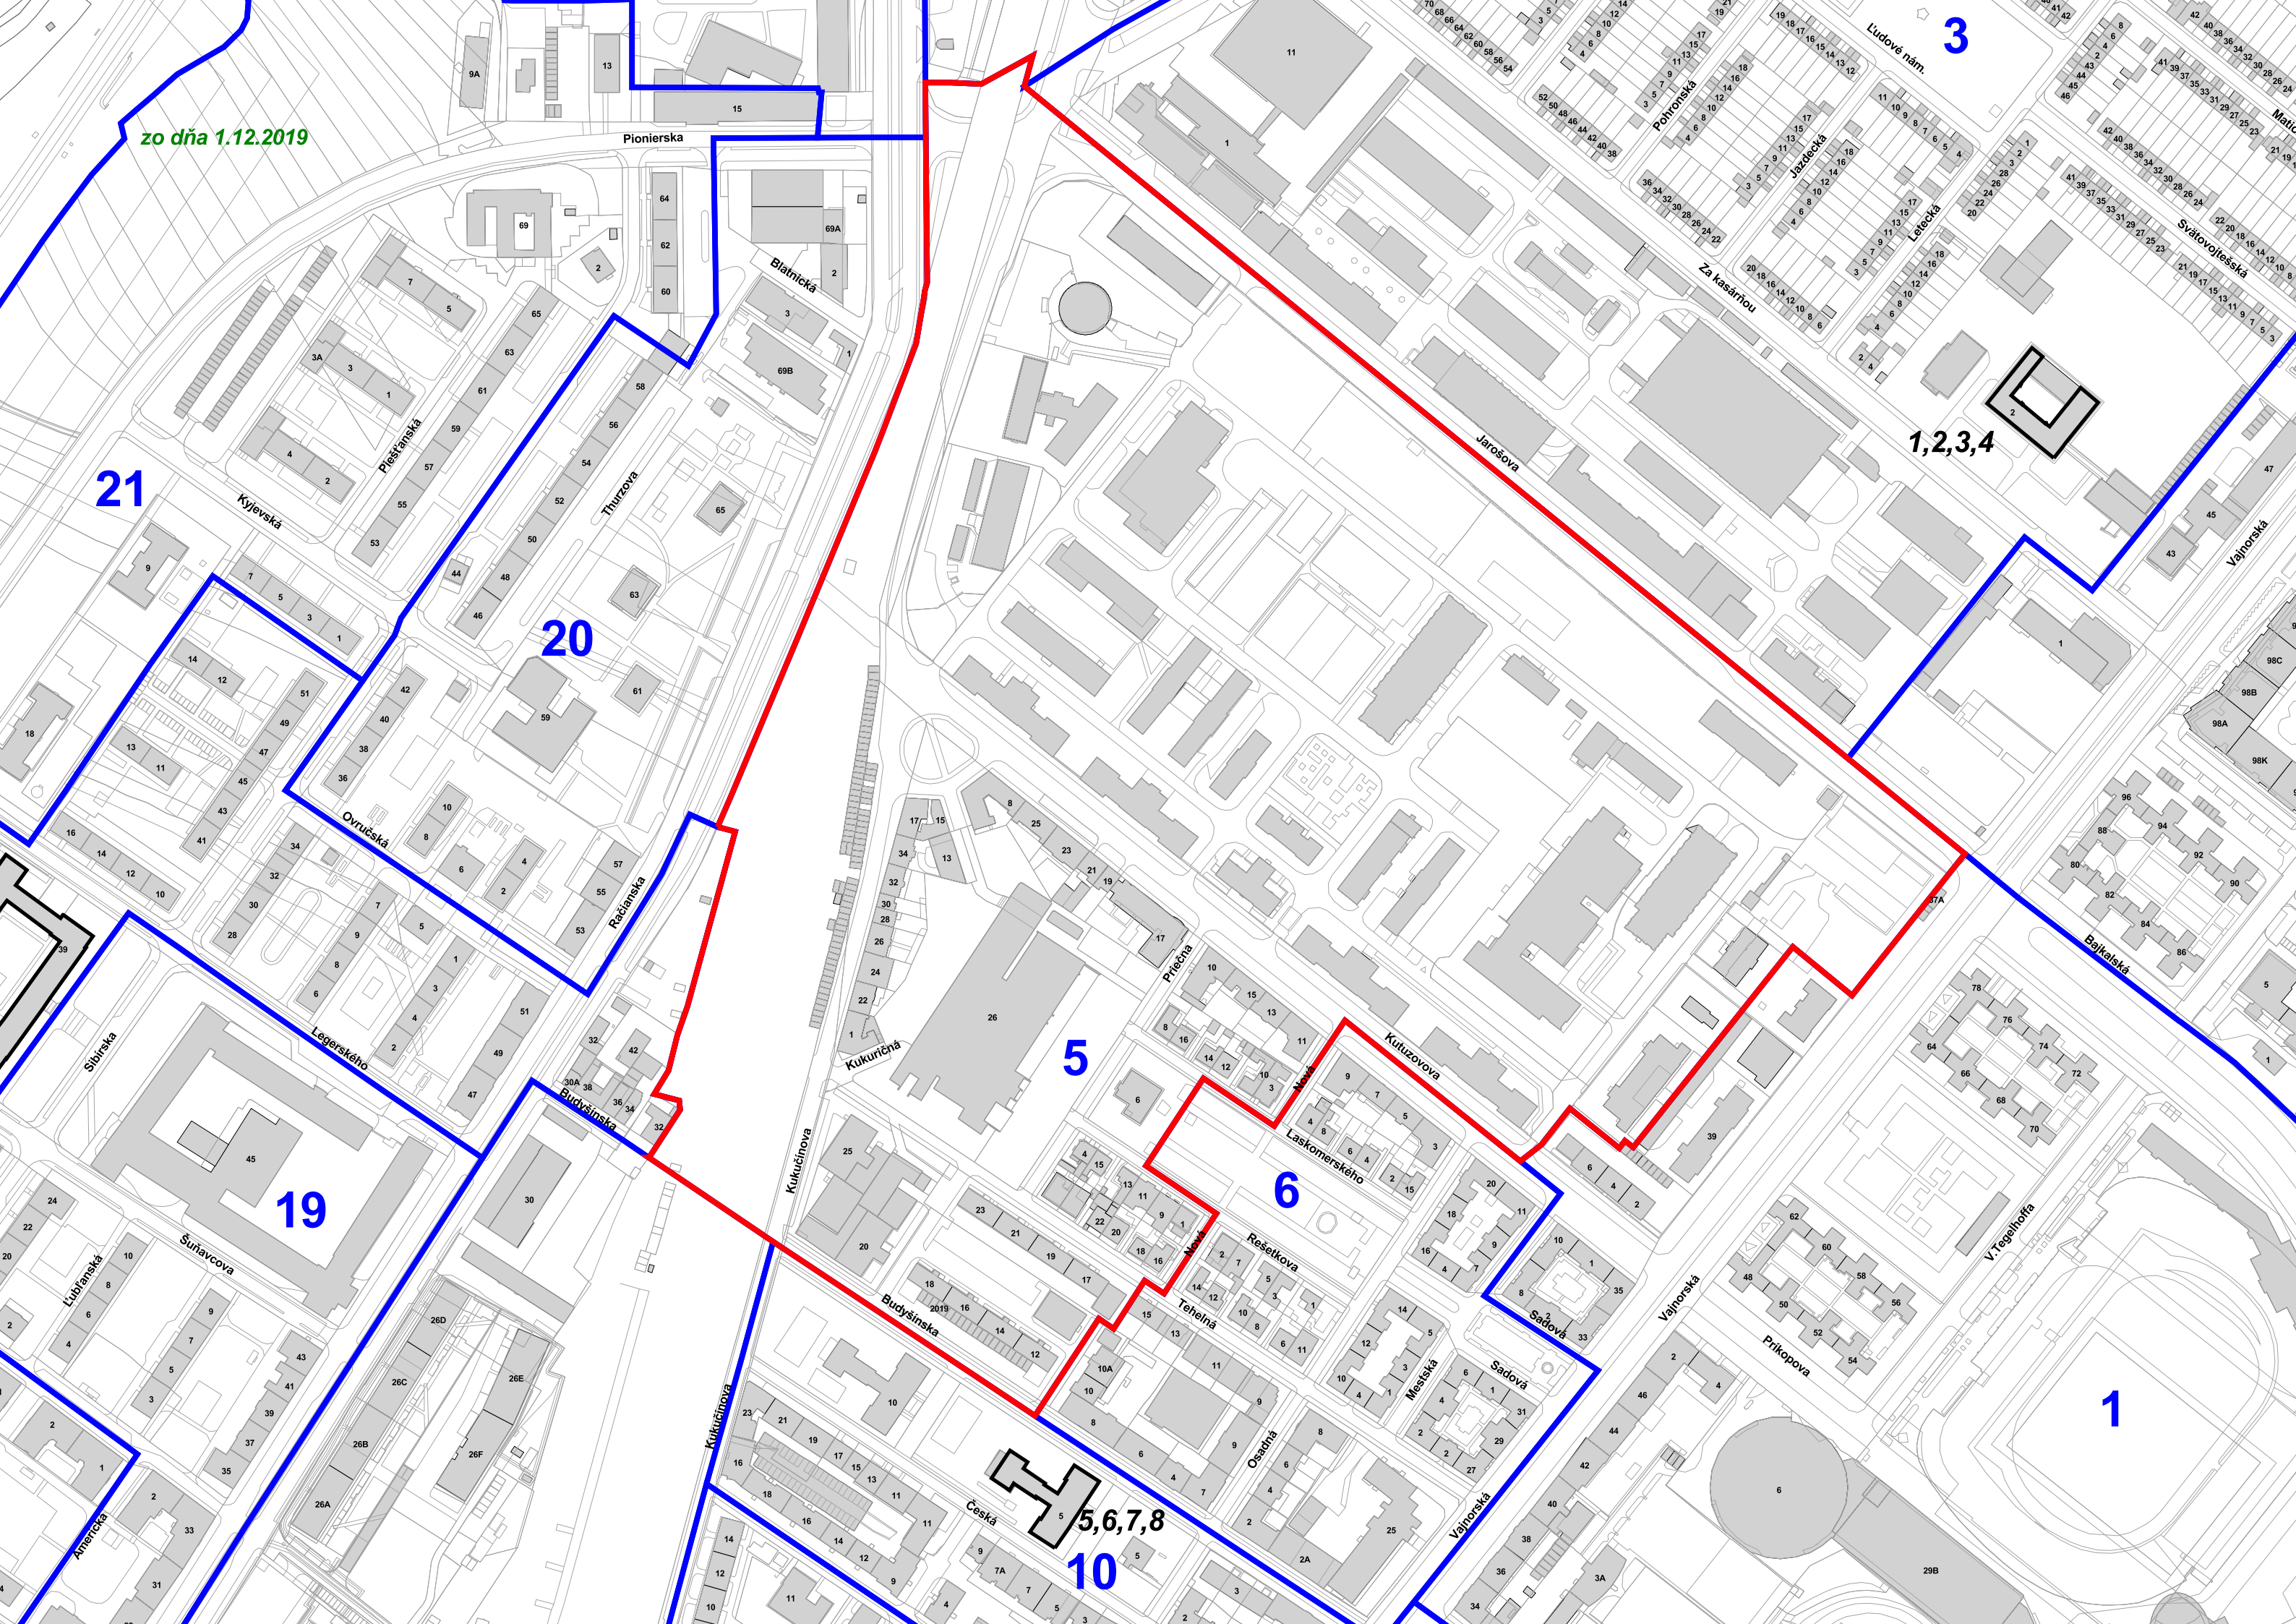

zo dňa 1.12.2019

21

20

19

5

6

5,6,7,8

10

3

1,2,3,4

1

Pionierska

Blatnická

Kyjevská

Piešťanská

Thurzova

Ovručská

Racianska

Sibírska

Lagerského

Budyšská

Kukuřičná

Kukuřičnova

Přechňa

Kutuzova

Laskomerského

Rešetkova

Tehelná

Budyšská

Česká

Osadná

Mestská

Saďová

Vajnorská

Príkopa

V Tegelhoffa

Ludové nám.

Pohronská

Jazdecká

Latecká

Za kasárou

Jarošova

Svätovišská

Vajnorská

Bajkalská