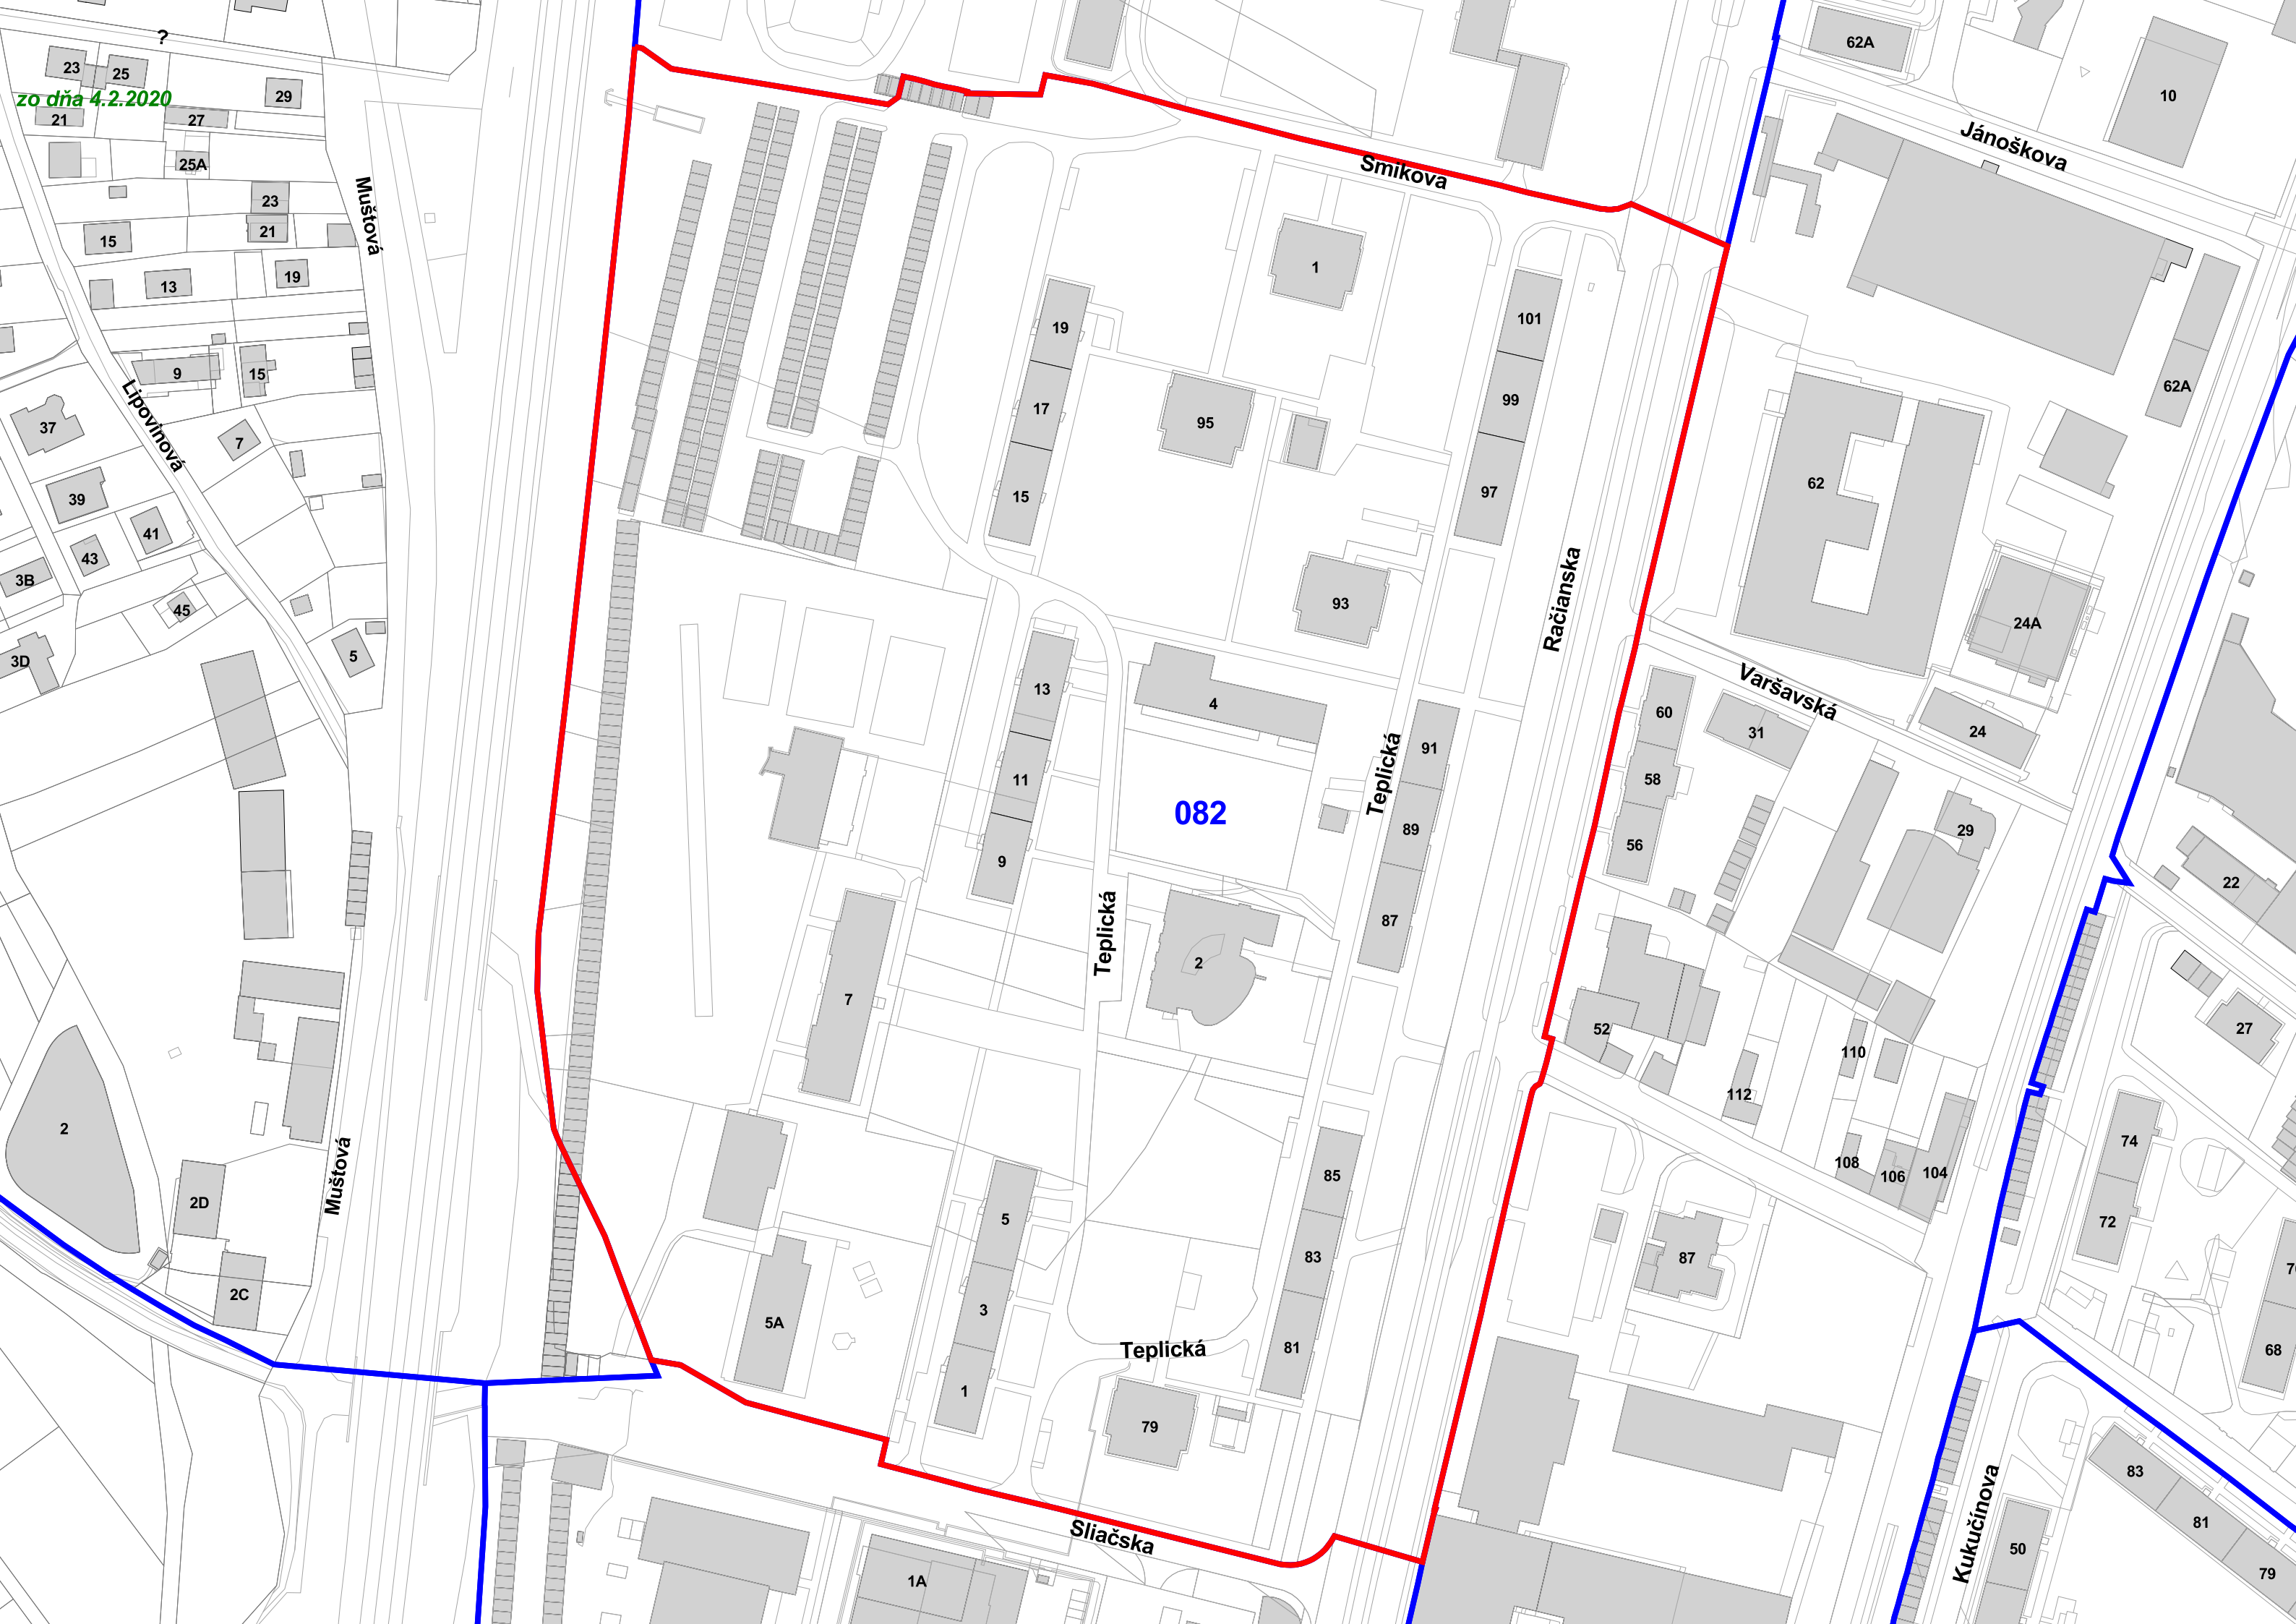

zo dňa 4.2.2020

082

Muštová

Lipovnívá

Smikova

Račianska

Teplická

Teplická

Teplická

Sliacka

Jánoškova

Varšavská

Kukučínova

23 25 29 21 27 25A 23 21 15 13 19 9 15 7 37 39 41 43 3B 45 3D 5

19 17 15

101 99 97