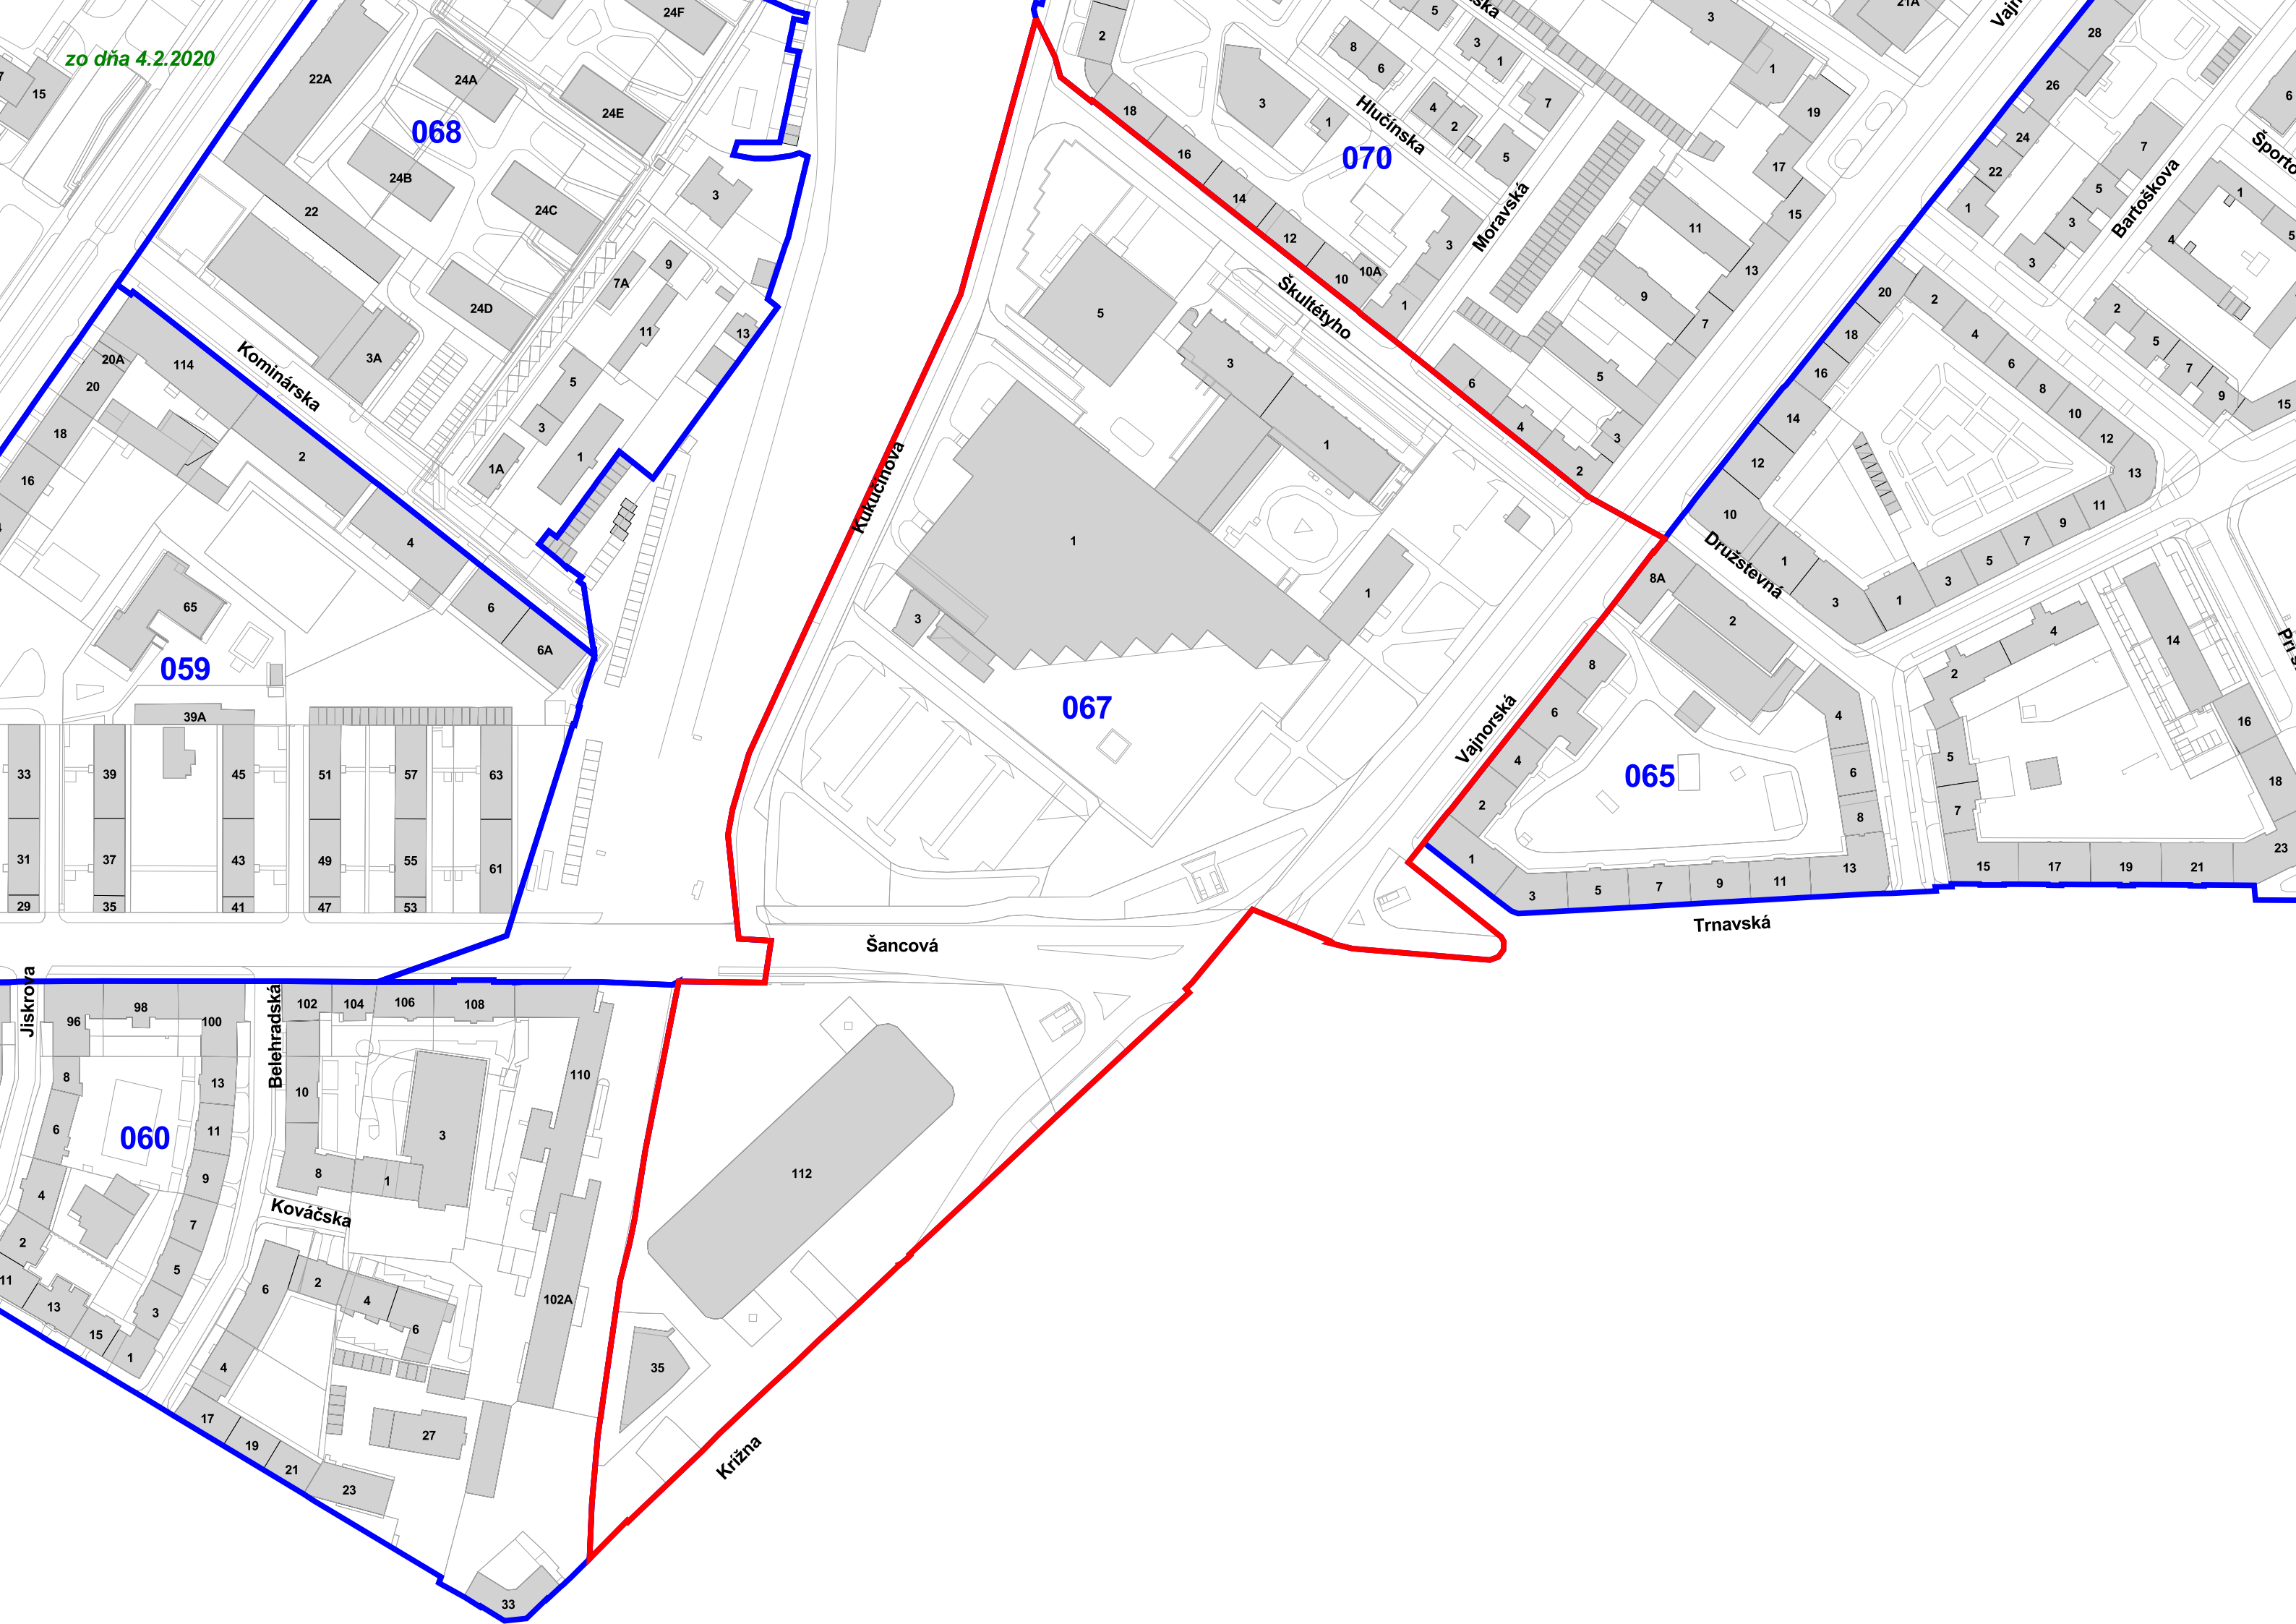

zo dňa 4.2.2020

068

070

059

067

065

060

Šancová

Trnavská

Križna

Jiskrova

Belehradská

Kováčska

Hlučínska

Moravská

Škultétyho

Vajnorská

Družstevná

Vajnr

Bartoškova

Športo

Prs