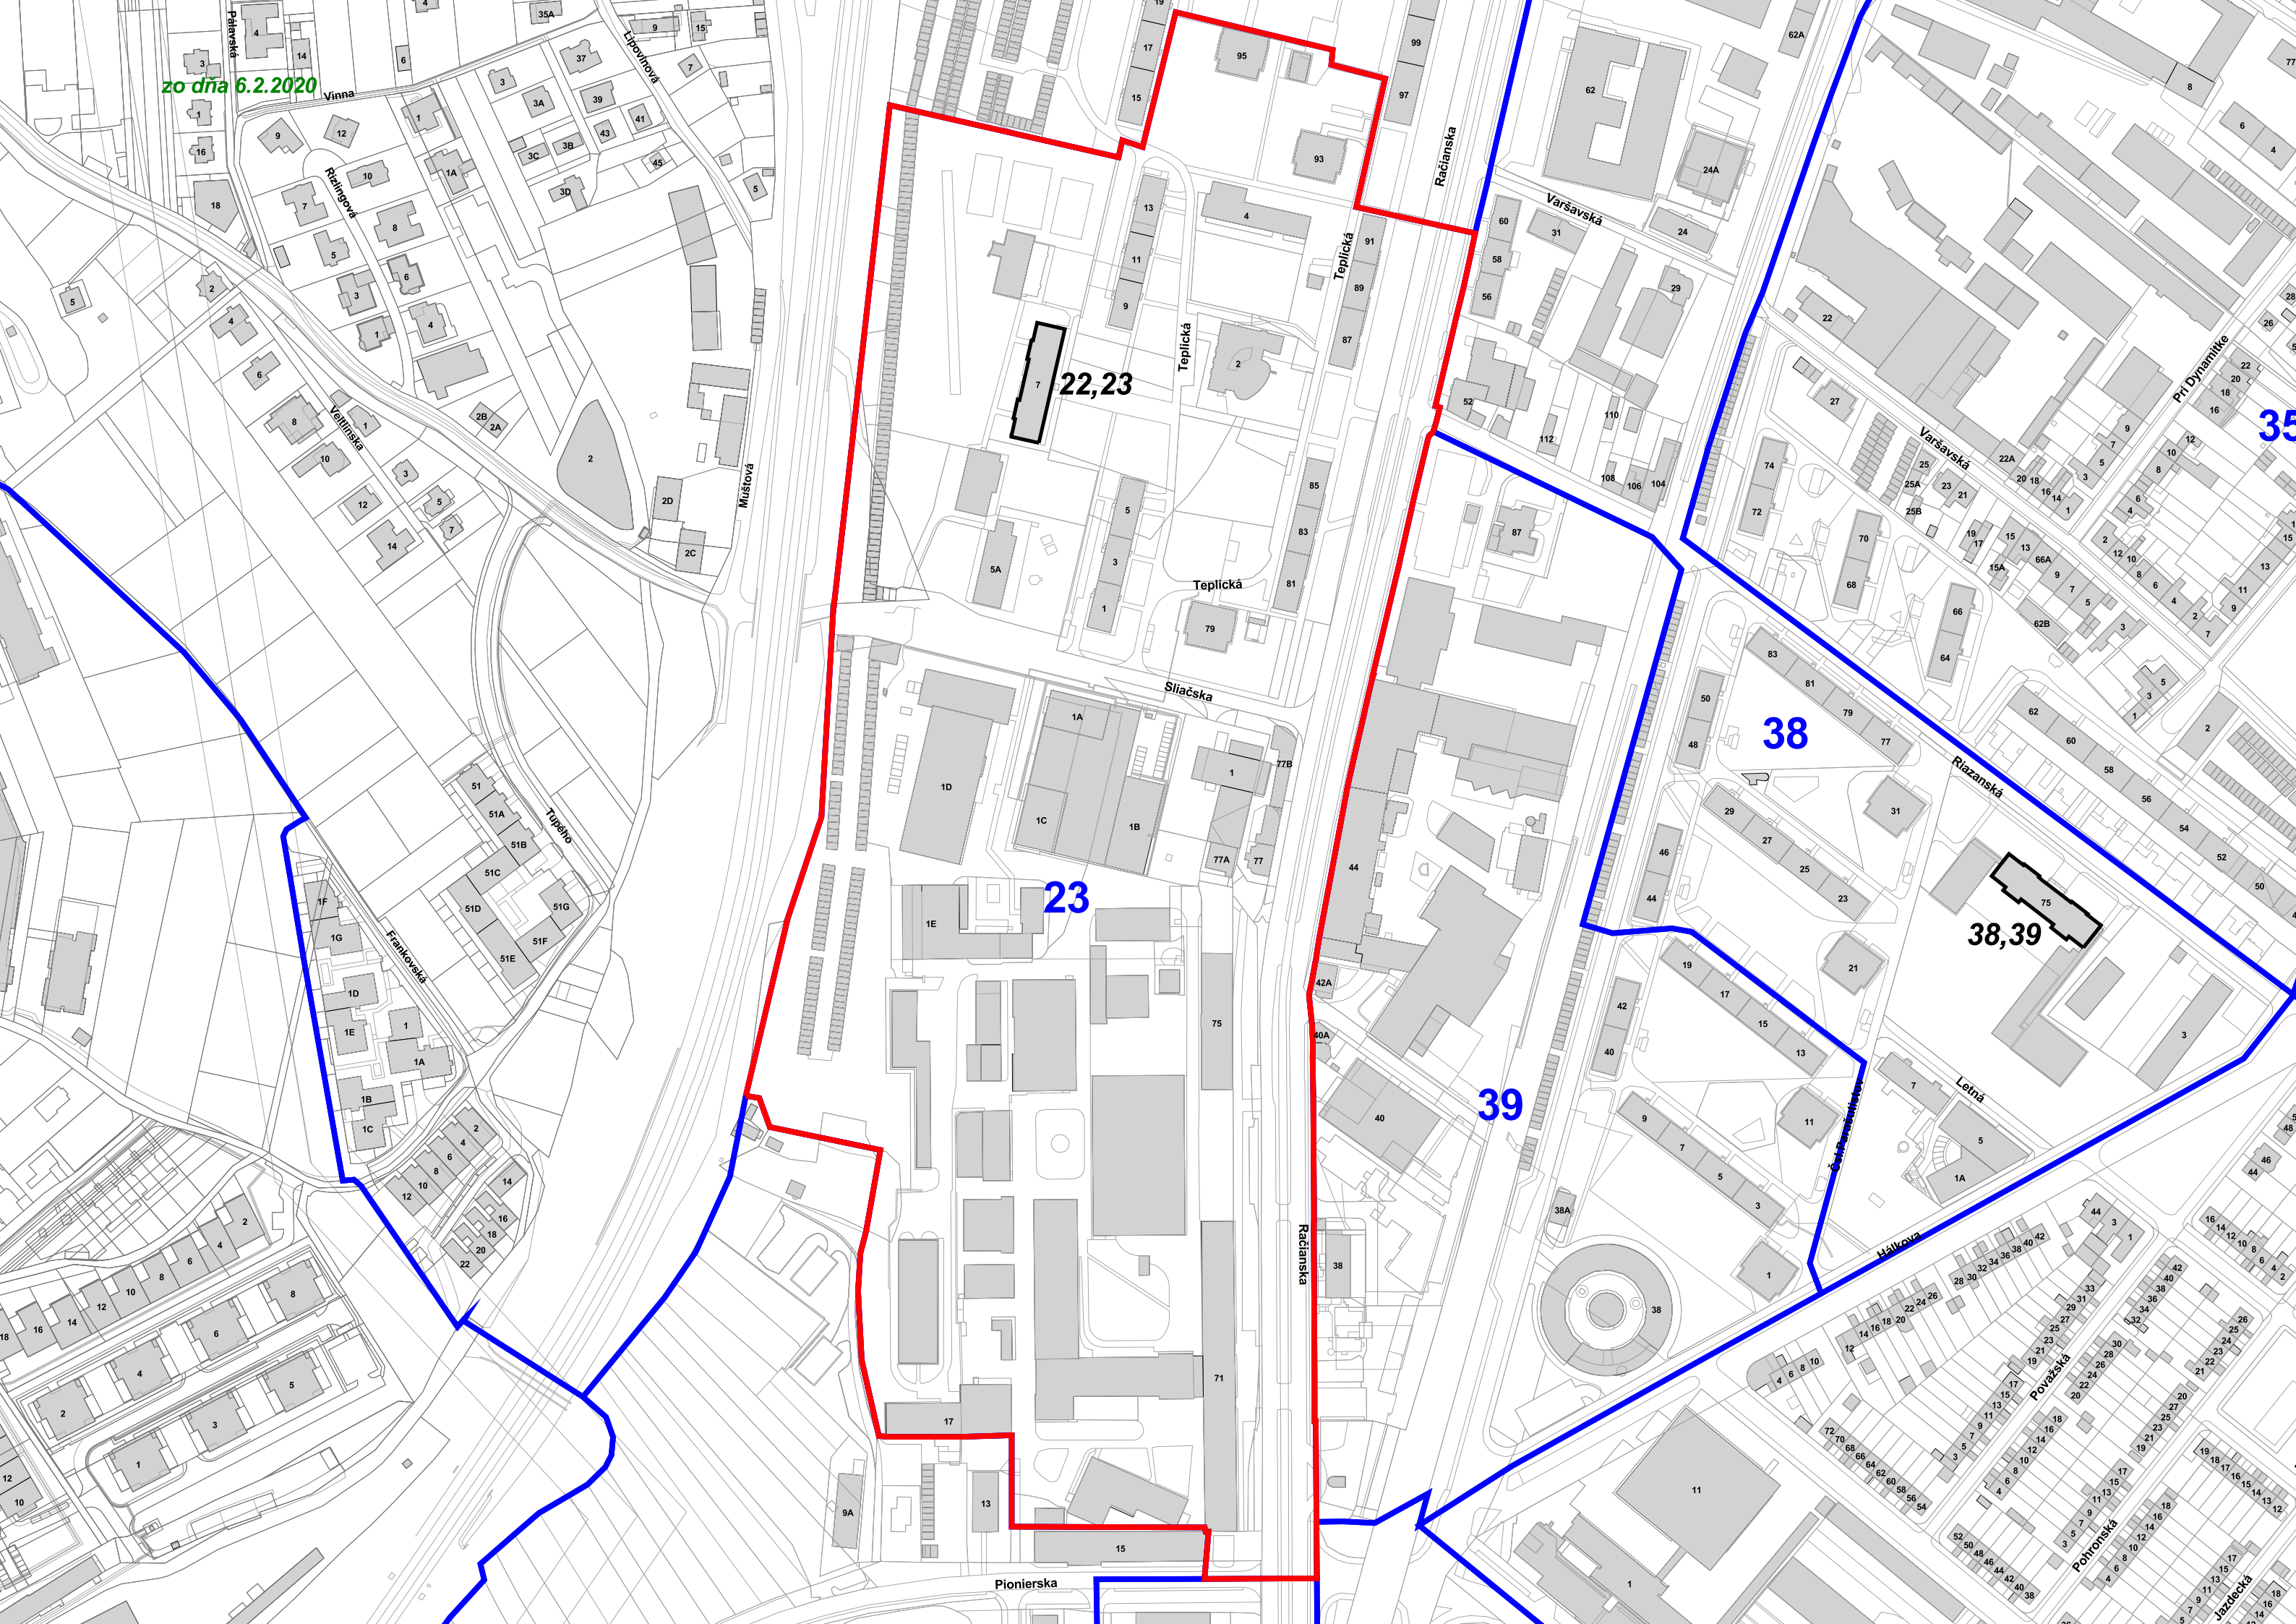

zo dňa 6.2.2020

22,23

23

38

39

38,39

35

Čižbavská

Vinna

Rajská

Letní

Frankovská

Tupého

Mušňová

Slačská

Račianska

Račianska

Varšavská

Hájkova

Račianska

Letná

Povážska

Pohronská

Jazdecká