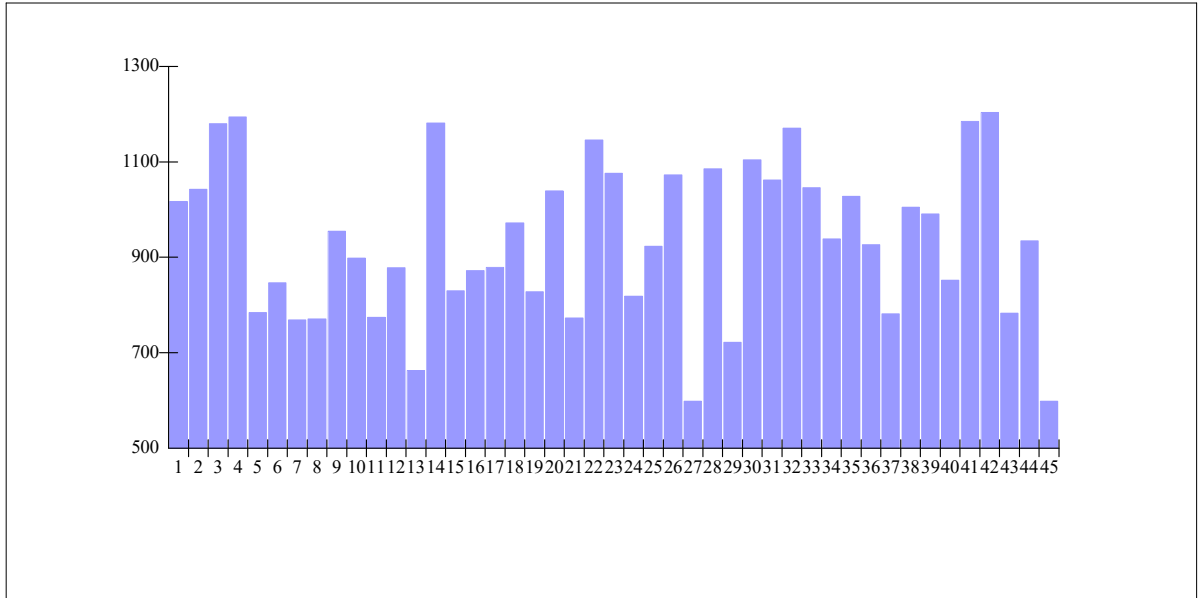

**Občania SR s trvalým pobytom.
VEK - dosiahnuteľný v kalendárnom roku.**

**Počet občanov
muži a ženy**

Okrsk - číslo

**Počet občanov
muži**

Okrsk - číslo

**Počet občanov
ženy**

Okrsk - číslo