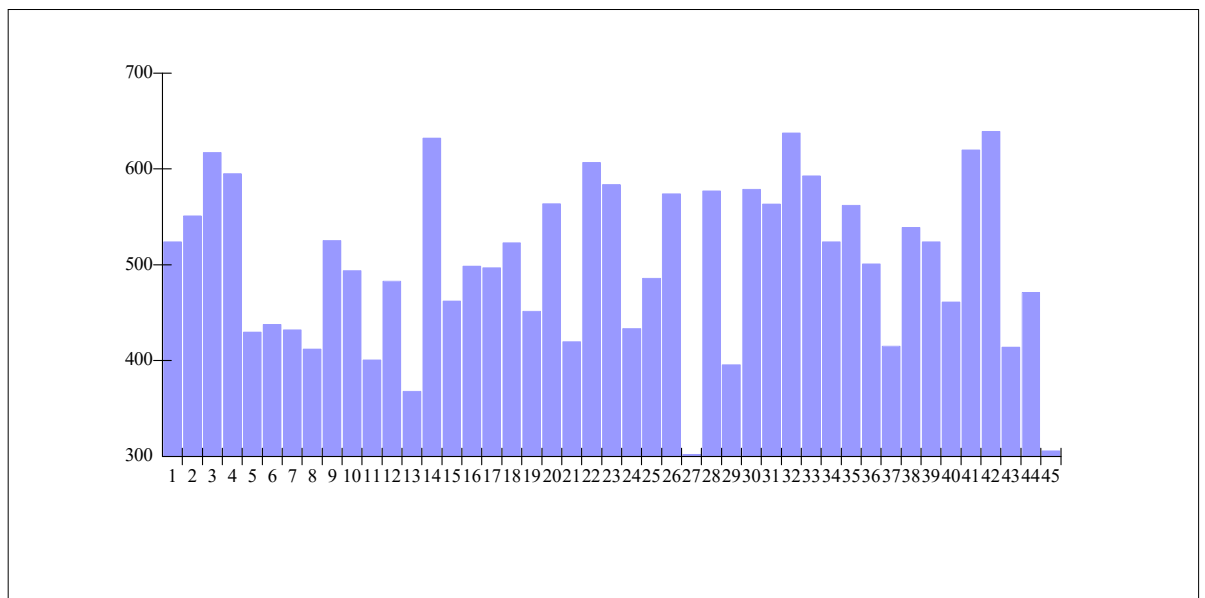

**Občania SR s trvalým pobytom.
VEK - dosiahnuteľný v kalendárnom roku.**

**Počet občanov
muži a ženy**

Okrsk - číslo

**Počet občanov
muži**

Okrsk - číslo

**Počet občanov
ženy**

Okrsk - číslo