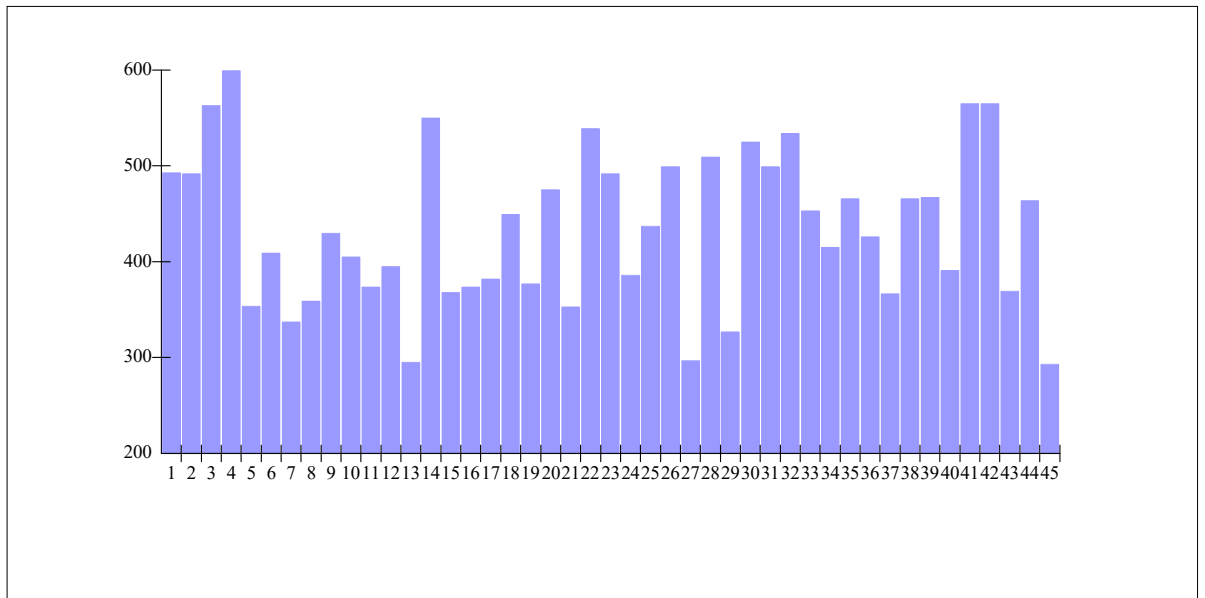

**Občania SR s trvalým pobytom.
VEK - dosiahnuteľný v kalendárnom roku.**

**Počet občanov
muži a ženy**

Okrsk - číslo

**Počet občanov
muži**

Okrsk - číslo

**Počet občanov
ženy**

Okrsk - číslo